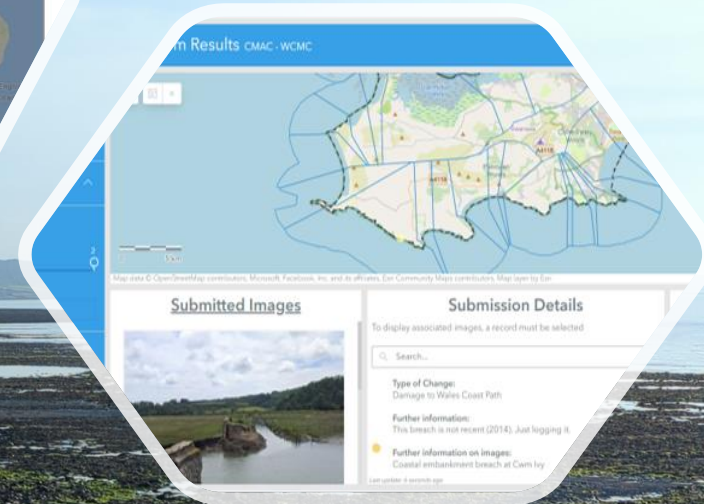

Prosiect 42 – Offeryn Adrodd ar yr Arfordir/Ffurflen Newidiadau Arfordirol

Trosolwg – Mae Canolfan Monitro Arfordirol Cymru, mewn cydweithrediad â Llwybr Arfordir Cymru a Chyfoeth Naturiol Cymru, wedi creu ffurflen newidiadau arfordirol ar gyfer gweithwyr proffesiynol sy'n gweithio ar yr arfordir, i gofnodi newidiadau.

Nodau ac Amcanion

- Orlhain patrymau erydu ledled Cymru
- Creu system rhybuddio ar gyfer swyddogion Llwybr Arfordir Cymru
- Darganfod y mathau o newidiadau sy'n digwydd i'r arfordir

Mewn cydweithrediad â:

- Llwybr Arfordir Cymru
- Cyfoeth Naturiol Cymru

Canlyniadau:

- Ffurflen we wedi'i chreu a'i phrofi
- Dangosfwrdd cysylltiedig wedi'i greu er mwyn i reolwyr risg weld dosbarthiad a mathau o newid
- Y ddau'n cael eu defnyddio ar wefan Canolfan Monitro Arfordirol Cymru i'w defnyddio'n barhaus